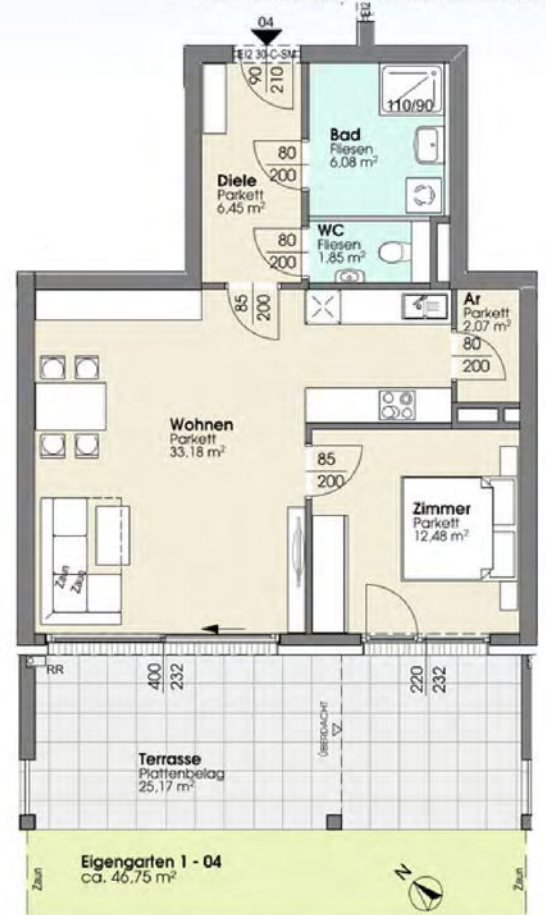

EIGENTUMSWOHNUNGEN AM

Millstätter See

HAUS 1 | TOP 4

SEEN's WERT

WOHNEN DIREKT AM MILLSTÄTTER SEE

DIREKTER SEEZUGANG MIT EIGENEM BADEHAUS

TOP 4 - HAUS 1 - EG

- Wohnfläche: 61,92 QM
- Zimmer: 2
- Terrasse: 25,17 QM
- Balkon: -
- Eigengarten: 46,75 QM