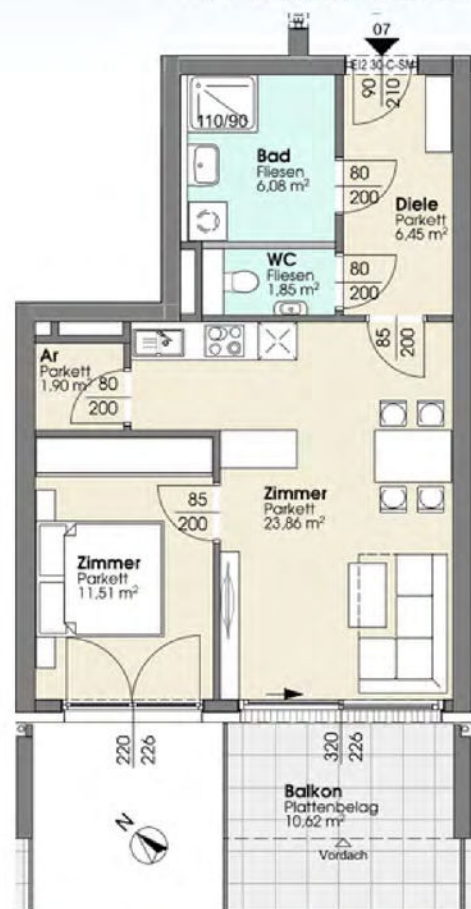

EIGENTUMSWOHNUNGEN AM

Millstätter See

SEEN's WERT

WOHNEN DIREKT AM MILLSTÄTTER SEE

HAUS 1 | TOP 7