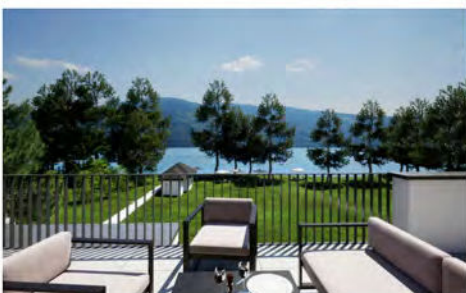

TOP 12 - HAUS 2 - PH

- Wohnfläche: 53,74 QM
- Zimmer: 2
- Terrasse: 30,31 QM
- Balkon: -
- Eigengarten: -

902.832 €

IHR ANSPRECHPARTNER

**all
IN
one** wir leben
IMMOBILIEN

HANS PETER WIELAND

0664 92 90 490

HPW@ALLINONE.IMMO